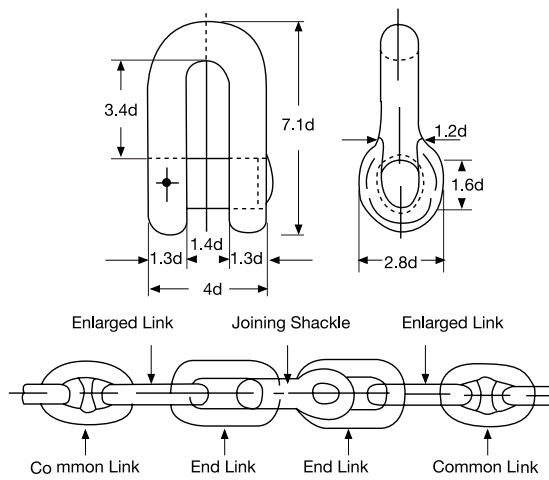

ANCHOR CHAIN FITTINGS

'D' Type Joining Shackles

Size (mm)	Weight (kg)
-----------	-------------

19	1.7
22	2.7
26	4.3
30	7
32	7.8
34	8.5
38	13.8
41	18
44	22
48	27
52	29
54	39
57	46
60	52
64	64
67	74
70	84
73	98
76	110
79	122
83	134
86	144
89	154
92	168
95	184
98	200
102	220
105	230
108	264
110	285
114	320
120	340

'D' Type Anchor Shackles

Size (mm)	Weight (kg)
-----------	-------------

19	2.5
22	3.8
26	6.0
30	9
32	11.3
34	14
38	19.8
41	26
44	32
48	39
52	48
54	57
57	67
60	80
64	93
67	106
70	121
73	141
76	159
79	172
83	189
86	200
89	230
92	258
95	290
98	301
102	344
105	390
108	422
110	431
114	475
120	530