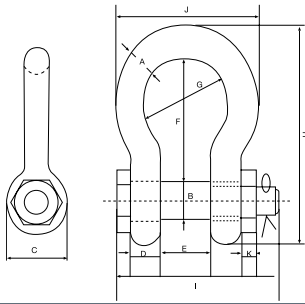

Van Beest offers a wide range of bow and dee shackles; to suite a variety of applications.

G-4163 Safety Pin Bow Shackle

P-6036 Heavy Duty Safety Pin Bow Shackle

G-4163 Safety Pin Bow Shackles												
WLL	Dia Bow	Dia Pin	Dia Eye	Width Eye	Width Inside	Length Inside	Width Bow	Length	Length Bolt	Width Bow	Thickness Nut	Weight Each
(tonnes)	A (mm)	B (mm)	C (mm)	D (mm)	E (mm)	F (mm)	G (mm)	H (mm)	I (mm)	J (mm)	K (mm)	(kg)
0.5	7	8	17	7	12	29	20	54	43	37	4	0.06
0.75	9	10	21	9	13.5	32	22	61	51	42	5	0.11
1	10	11	23	10	17	36.5	26	71	61	49	8	0.16
1.5	11	13	26	11	19	43	29	80	68	54	11	0.22
2	13.5	16	34	13.5	22	51	32	91	83	63	13	0.42
3.25	16	19	40	16	27	64	43	114	99	79	17	0.74
4.75	19	22	47	19	31	76	51	136	115	94	20	1.18
6.5	22	25	53	22	36	83	58	157	131	107	23	1.77
8.5	25	28	60	25	43	95	68	176	151	124	25	2.58
9.5	28	32	67	28	47	108	75	197	167	137	28	3.66
12	32	35	74	32	51	115	83	218	179	154	31	4.91
13.5	35	38	80	35	57	133	92	240	198	170	34	6.54
17	38	42	89	38	60	146	99	262	203	183	19	8.19
25	45	50	104	45	74	178	126	314	244	226	24	14.22
35	50	57	119	50	83	197	138	358	270	250	27	19.85
42.5	57	65	134	57	95	222	160	414	302	287	30	28.33
55	65	70	145	65	105	260	180	463	330	329	33	39.59
85	75	83	163	75	127	329	190	556	376	355	40	62