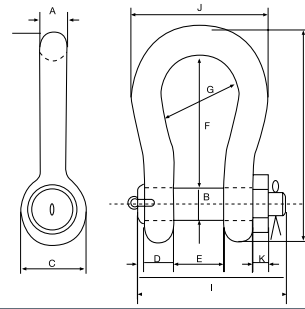

Van Beest offers a wide range of bow and dee shackles; to suite a variety of applications.

G-4163 Safety Pin Bow Shackle

P-6036 Heavy Duty Safety Pin Bow Shackle

G-4163 Safety Pin Bow Shackles												
WLL	Dia Bow	Dia Pin	Dia Eye	Width Eye	Width Inside	Length Inside	Width Bow	Length	Length Bolt	Width Bow	Thickness Nut	Weight Each
(tonnes)	A (mm)	B (mm)	C (mm)	D (mm)	E (mm)	F (mm)	G (mm)	H (mm)	I (mm)	J (mm)	K (mm)	(kg)
0.5	7	8	17	7	12	29	20	54	43	37	4	0.06
0.75	9	10	21	9	13.5	32	22	61	51	42	5	0.11
1	10	11	23	10	17	36.5	26	71	61	49	8	0.16
1.5	11	13	26	11	19	43	29	80	68	54	11	0.22
2	13.5	16	34	13.5	22	51	32	91	83	63	13	0.42
3.25	16	19	40	16	27	64	43	114	99	79	17	0.74
4.75	19	22	47	19	31	76	51	136	115	94	20	1.18
6.5	22	25	53	22	36	83	58	157	131	107	23	1.77
8.5	25	28	60	25	43	95	68	176	151	124	25	2.58
9.5	28	32	67	28	47	108	75	197	167	137	28	3.66
12	32	35	74	32	51	115	83	218	179	154	31	4.91
13.5	35	38	80	35	57	133	92	240	198	170	34	6.54
17	38	42	89	38	60	146	99	262	203	183	19	8.19
25	45	50	104	45	74	178	126	314	244	226	24	14.22
35	50	57	119	50	83	197	138	358	270	250	27	19.85
42.5	57	65	134	57	95	222	160	414	302	287	30	28.33
55	65	70	145	65	105	260	180	463	330	329	33	39.59
85	75	83	163	75	127	329	190	556	376	355	40	62